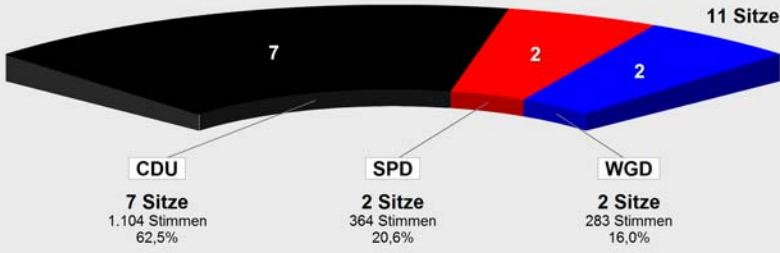

87 Stimmen
4,9%

WGD

3 Sitze

542 Stimmen
30,8%

2016 GEMEINDEWAHL DOHREN
Sitzverteilung

Gemeindewahl DOHREN 2011

Sitzverteilung
DOHREN 2016

	Anteil	Sitze
CDU	64,3%	7
Freie Demokraten FDP	4,9%	1
WGD	30,8%	3