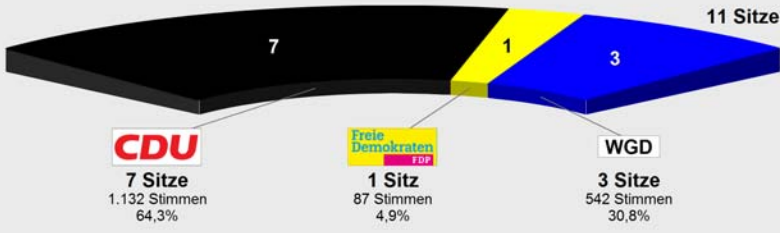

2016 GEMEINDEWAHL DOHREN
Sitzverteilung