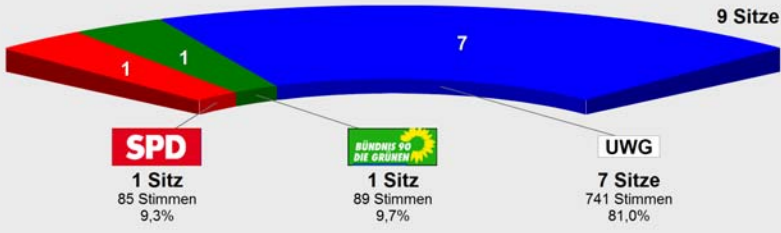

2016 GEMEINDEWAHL KÖNIGSMOOR
Endergebnis

Wahlb. ohne Sperrv.	449
Wahlb. mit Sperrv.	67
Wahlb. insges.	516
Wähler	310
dar. mit Wahlschein	59
Ungült. Stimmzettel	3
Gültige Stimmzettel	307
Gültige Stimmen	915
Wahlbeteiligung	60,1 %

	<i>Stimmen</i>	<i>Anteil</i>
SPD	85	9,3 %
B90/ DIE GRÜNEN	89	9,7 %
UWG	741	81,0 %

652 Stimmen Vorsprung für UWG

2016 GEMEINDEWAHL KÖNIGSMOOR
Endergebnis
Stimmenanteile in Prozent (%)

2016 GEMEINDEWAHL KÖNIGSMOOR
Sitzverteilung

2016 GEMEINDEWAHL KÖNIGSMOOR
Sitzverteilung

Gemeindewahl KÖNIGSMOOR 2011

Sitzverteilung KÖNIGSMOOR 2016

	Anteil	Sitze
SPD	9,3%	1
BÜNDNIS 90 DIE GRÜNEN	9,7%	1
UWG	81,0%	7

2016 Gemeindewahl Königsmoor

	Wahlb. ohne Sperrv.	Wahlb. mit Sperrv.	Wahlb. insges.	Ungült. Stimmzettel	Gültige Stimmzettel	Wähler	Abgegebene Stimmen	Gültige Stimmen	Wahlbeteiligung	SPD	B90/DIE GRÜNEN	UWG
Bereich	A1	A2	A	C1	C2	B		D		D2	D3	D15
Moorhalle Königsmoor	449	67	516	3	248	251	739	739	55,9%	73	74	592
Summe Urnenwahl	449	67	516	3	248	251	739	739	48,6%	73	74	592
BRIEFWAHL Königsmoor	0	0	0	0	59	59	176	176	0,0%	12	15	149
Summe Briefwahl	0	0	0	0	59	59	176	176	0,0%	12	15	149
Gesamt	449	67	516	3	307	310	915	915	60,1%	85	89	741
in %						60,1%				9,3%	9,7%	81,0%

2016 GEMEINDEWAHL KÖNIGSMOOR - Zuteilungsverfahren

<i>Partei</i>	<i>Stimmen</i>	<i>Stimmenanteil</i>	<i>Ber. Anteil</i>	<i>Sitzanteil</i>	<i>Sitze</i>
SPD	85	9,2896%	9,2896%	0,84	1
B90/ DIE GRÜNEN	89	9,7268%	9,7268%	0,88	1
UWG	741	80,9836%	80,9836%	7,29	7