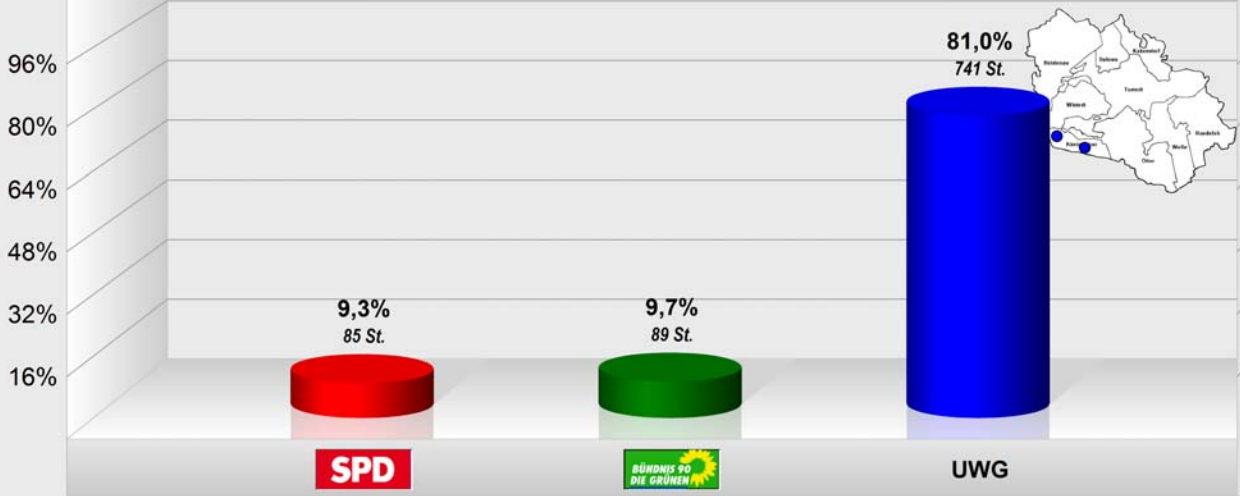

2016 GEMEINDEWAHL KÖNIGSMOOR
Endergebnis

Wahlb. ohne Sperrv.	449
Wahlb. mit Sperrv.	67
Wahlb. insges.	516
Wähler	310
dar. mit Wahlschein	59
Ungült. Stimmzettel	3
Gültige Stimmzettel	307
Gültige Stimmen	915
Wahlbeteiligung	60,1 %

	<i>Stimmen</i>	<i>Anteil</i>
SPD	85	9,3 %
B90/ DIE GRÜNEN	89	9,7 %
UWG	741	81,0 %

652 Stimmen Vorsprung für UWG

2016 GEMEINDEWAHL KÖNIGSMOOR
Endergebnis
Stimmenanteile in Prozent (%)

2016 GEMEINDEWAHL KÖNIGSMOOR
Sitzverteilung

2016 GEMEINDEWAHL KÖNIGSMOOR
Sitzverteilung

Gemeindewahl KÖNIGSMOOR 2011

Sitzverteilung KÖNIGSMOOR 2016

	Anteil	Sitze
SPD	9,3%	1
BÜNDNIS 90 DIE GRÜNEN	9,7%	1
UWG	81,0%	7

2016 Gemeindewahl Königsmoor

	Wahlb. ohne Sperrv.	Wahlb. mit Sperrv.	Wahlb. insges.	Ungült. Stimmzettel	Gültige Stimmzettel	Wähler	Abgegebene Stimmen	Gültige Stimmen	Wahlbeteiligung	SPD	B90/DIE GRÜNEN	UWG
Bereich	A1	A2	A	C1	C2	B		D		D2	D3	D15
Moorhalle Königsmoor	449	67	516	3	248	251	739	739	55,9%	73	74	592
Summe Urnenwahl	449	67	516	3	248	251	739	739	48,6%	73	74	592
BRIEFWAHL Königsmoor	0	0	0	0	59	59	176	176	0,0%	12	15	149
Summe Briefwahl	0	0	0	0	59	59	176	176	0,0%	12	15	149
Gesamt	449	67	516	3	307	310	915	915	60,1%	85	89	741
in %						60,1%				9,3%	9,7%	81,0%

2016 GEMEINDEWAHL KÖNIGSMOOR - Zuteilungsverfahren

<i>Partei</i>	<i>Stimmen</i>	<i>Stimmenanteil</i>	<i>Ber. Anteil</i>	<i>Sitzanteil</i>	<i>Sitze</i>
SPD	85	9,2896%	9,2896%	0,84	1
B90/ DIE GRÜNEN	89	9,7268%	9,7268%	0,88	1
UWG	741	80,9836%	80,9836%	7,29	7