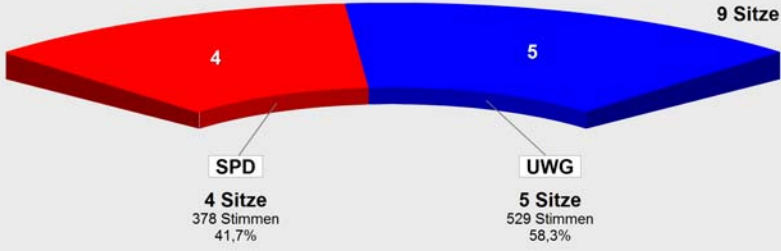

2016 GEMEINDEWAHL KÖNIGSMOOR
Endergebnis

Wahlb. ohne Sperrv.	449
Wahlb. mit Sperrv.	67
Wahlb. insges.	516
Wähler	310
dar. mit Wahlschein	59
Ungült. Stimmzettel	3
Gültige Stimmzettel	307
Gültige Stimmen	915
Wahlbeteiligung	60,1 %

	<i>Stimmen</i>	<i>Anteil</i>
SPD	85	9,3 %
B90/ DIE GRÜNEN	89	9,7 %
UWG	741	81,0 %

652 Stimmen Vorsprung für UWG

2016 GEMEINDEWAHL KÖNIGSMOOR
Endergebnis
Stimmenanteile in Prozent (%)

2016 GEMEINDEWAHL KÖNIGSMOOR
Sitzverteilung

2016 GEMEINDEWAHL KÖNIGSMOOR
Sitzverteilung

Gemeindewahl KÖNIGSMOOR 2011

Sitzverteilung KÖNIGSMOOR 2016

	Anteil	Sitze
SPD	9,3%	1
BÜNDNIS 90 DIE GRÜNEN	9,7%	1
UWG	81,0%	7

2016 Gemeindewahl Königsmoor

	Wahlb. ohne Sperrv.	Wahlb. mit Sperrv.	Wahlb. insges.	Ungült. Stimmzettel	Gültige Stimmzettel	Wähler	Abgegebene Stimmen	Gültige Stimmen	Wahlbeteiligung	SPD	B90/DIE GRÜNEN	UWG
Bereich	A1	A2	A	C1	C2	B		D		D2	D3	D15
Moorhalle Königsmoor	449	67	516	3	248	251	739	739	55,9%	73	74	592
Summe Urnenwahl	449	67	516	3	248	251	739	739	48,6%	73	74	592
BRIEFWAHL Königsmoor	0	0	0	0	59	59	176	176	0,0%	12	15	149
Summe Briefwahl	0	0	0	0	59	59	176	176	0,0%	12	15	149
Gesamt	449	67	516	3	307	310	915	915	60,1%	85	89	741
in %						60,1%				9,3%	9,7%	81,0%

2016 GEMEINDEWAHL KÖNIGSMOOR - Zuteilungsverfahren

<i>Partei</i>	<i>Stimmen</i>	<i>Stimmenanteil</i>	<i>Ber. Anteil</i>	<i>Sitzanteil</i>	<i>Sitze</i>
SPD	85	9,2896%	9,2896%	0,84	1
B90/ DIE GRÜNEN	89	9,7268%	9,7268%	0,88	1
UWG	741	80,9836%	80,9836%	7,29	7