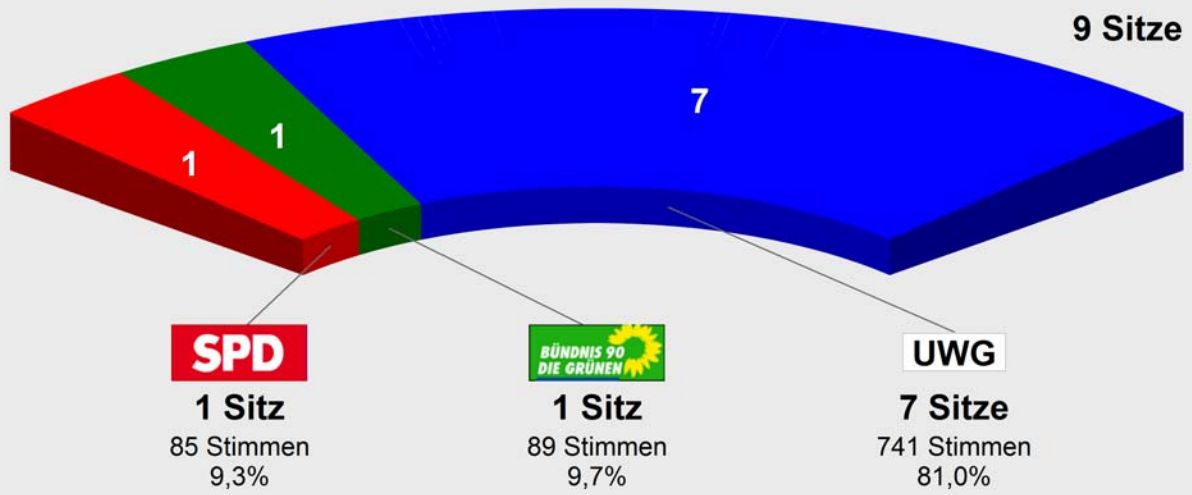

2016 GEMEINDEWAHL KÖNIGSMOOR
Endergebnis

Wahlb. ohne Sperrv.	449
Wahlb. mit Sperrv.	67
Wahlb. insges.	516
Wähler	310
dar. mit Wahlschein	59
Ungült. Stimmzettel	3
Gültige Stimmzettel	307
Gültige Stimmen	915
Wahlbeteiligung	60,1 %

	<i>Stimmen</i>	<i>Anteil</i>
SPD	85	9,3 %
B90/ DIE GRÜNEN	89	9,7 %
UWG	741	81,0 %

652 Stimmen Vorsprung für UWG

2016 GEMEINDEWAHL KÖNIGSMOOR
Endergebnis
Stimmenanteile in Prozent (%)

2016 GEMEINDEWAHL KÖNIGSMOOR
Sitzverteilung

2016 GEMEINDEWAHL KÖNIGSMOOR
Sitzverteilung

Gemeindewahl KÖNIGSMOOR 2011

Sitzverteilung KÖNIGSMOOR 2016

	Anteil	Sitze
SPD	9,3%	1
BÜNDNIS 90 DIE GRÜNEN	9,7%	1
UWG	81,0%	7

2016 Gemeindewahl Königsmoor

	Wahlb. ohne Sperrv.	Wahlb. mit Sperrv.	Wahlb. insges.	Ungült. Stimmzettel	Gültige Stimmzettel	Wähler	Abgegebene Stimmen	Gültige Stimmen	Wahlbeteiligung	SPD	B90/DIE GRÜNEN	UWG
Bereich	A1	A2	A	C1	C2	B		D		D2	D3	D15
Moorhalle Königsmoor	449	67	516	3	248	251	739	739	55,9%	73	74	592
Summe Urnenwahl	449	67	516	3	248	251	739	739	48,6%	73	74	592
BRIEFWAHL Königsmoor	0	0	0	0	59	59	176	176	0,0%	12	15	149
Summe Briefwahl	0	0	0	0	59	59	176	176	0,0%	12	15	149
Gesamt	449	67	516	3	307	310	915	915	60,1%	85	89	741
in %						60,1%				9,3%	9,7%	81,0%